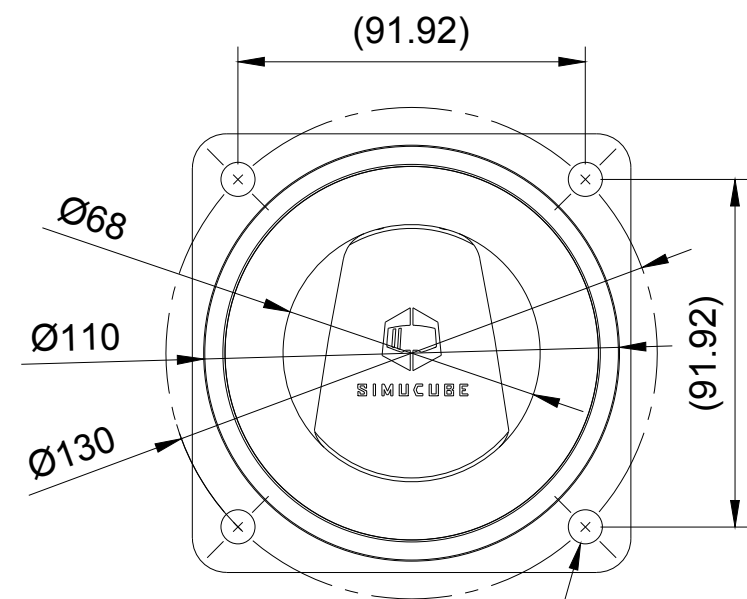

SIMUCUBE 2 Ultimate

Ø 130 mm PCD 4x 9 mm hole

SIMUCUBE