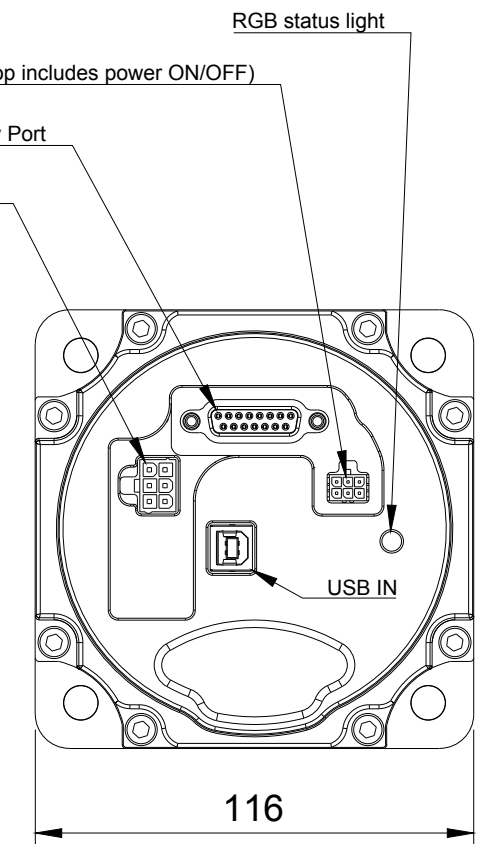

SIMUCUBE 2 Ultimate

Ø 130 mm PCD 4x 9 mm hole

SIMUCUBE