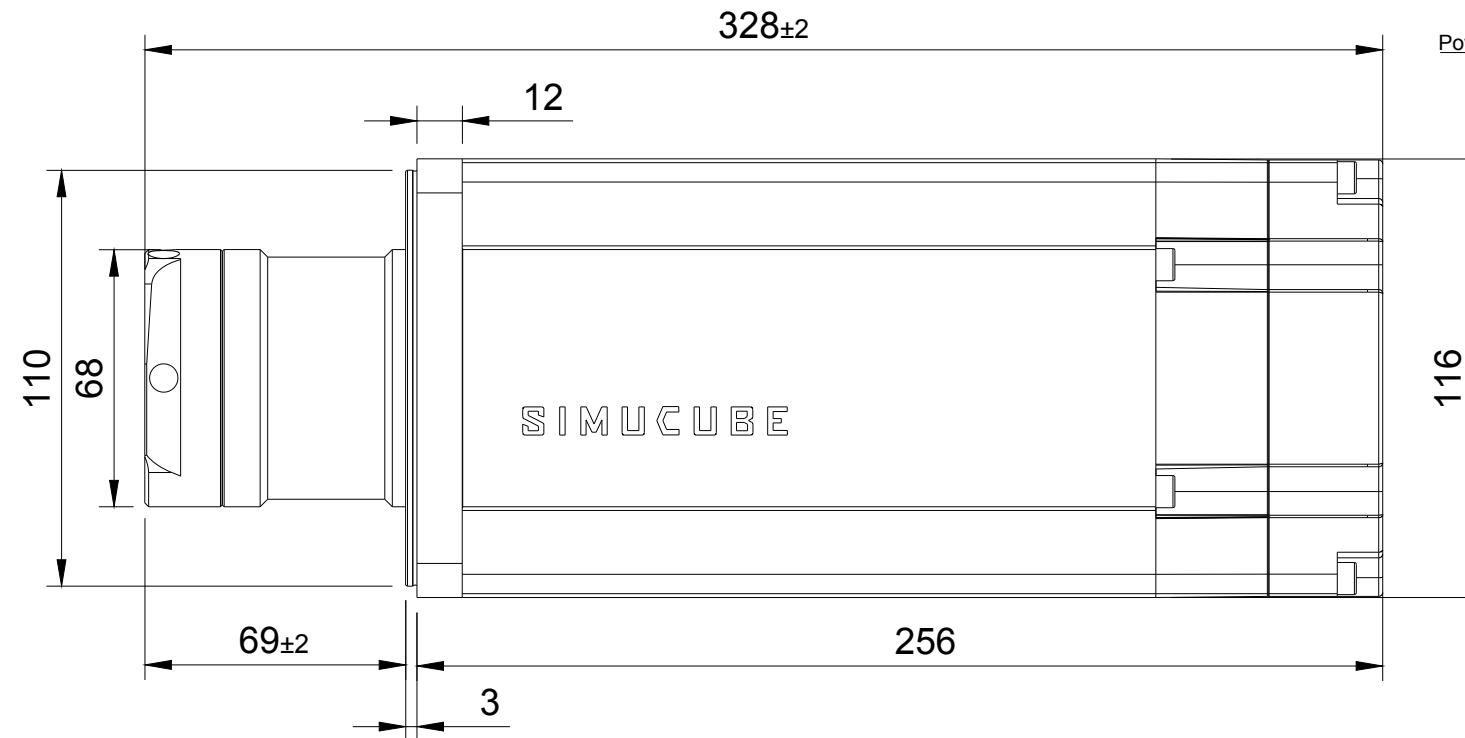

SIMUCUBE 2 Ultimate

Ø 130 mm PCD 4x 9 mm hole

SIMUCUBE